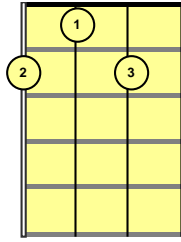

Ukulele library ADF#B tuning - page 1

A 	Bb/A# 	B 	C 	C#/Db 	D
A7 	Bb7 	B7 	C7 	C#7 	D7
Am 	Bbm 	Bm 	Cm 	C#m 	Dm
A- dim 	Bb- dim 	B- dim 	C- dim 	C#- dim 	D - dim
A+ aug 	Bb+aug 	B+ aug 	C+ aug 	C# +aug 	D+ aug
A maj7 	Bb maj7 	B maj7 	C maj7 	C# maj7 	D maj7

Ukulele ADF#B library page 2

A6

Bb6

B6

C6

C#6

D6

A9

Bb9

B9

C9

C#9

D9

Am6

Bbm6

Bm6