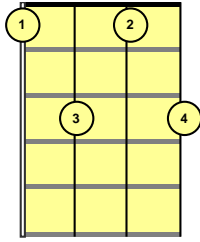

Ukulele ADF#B library page 2

Bb6