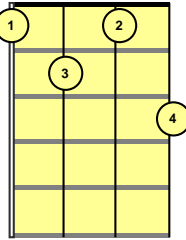

Ukulele library ADF#B tuning - page 1

A 	Bb/A# 	B 	C 	C#/Db 	D
A7 	Bb7 	B7 	C7 	C#7 	D7
Am 	Bbm 	Bm 	Cm 	C#m 	Dm
A- dim 	Bb- dim 	B- dim 	C- dim 	C#- dim 	D - dim
A+ aug 	Bb+aug 	B+ aug 	C+ aug 	C# +aug 	D+ aug
A maj7 	Bb maj7 	B maj7 	C maj7 	C# maj7 	D maj7

Bb9

B9

C9

C#9

D9

Am6

Bbm6

Bm6