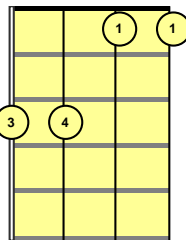

Ukulele ADF#B library page 2

C sus 4