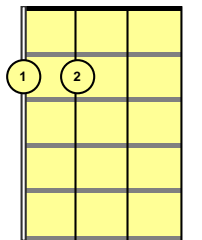

Ukulele ADF#B library page 2

B sus 4