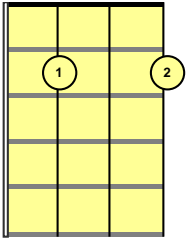

Ukulele ADF#B library page 2

A6