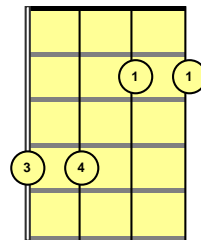

Ukulele ADF#B library page 2

C# sus 4