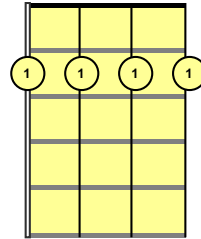

Ukulele library ADF#B tuning - page 1

A 	Bb/A# 	B 	C 	C#/Db 	D
A7 	Bb7 	B7 	C7 	C#7 	D7
Am 	Bbm 	Bm 	Cm 	C#m 	Dm
A- dim 	Bb- dim 	B- dim 	C- dim 	C#- dim 	D - dim
A+ aug 	Bb+aug 	B+ aug 	C+ aug 	C# +aug 	D+ aug
A maj7 	Bb maj7 	B maj7 	C maj7 	C# maj7 	D maj7

Bb9

B9

C9

C#9

D9

Am6

Bbm6

Bm6

Cm6

C#m6

Dm6

Am7

Bbm7

Bm7

Cm7

C#m7