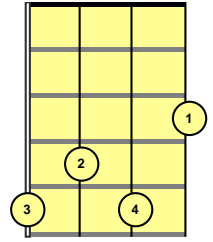

Ukulele library ADF#B tuning - page 1

A 	Bb/A# 	B 	C 	C#/Db 	D
A7 	Bb7 	B7 	C7 	C#7 	D7
Am 	Bbm 	Bm 	Cm 	C#m 	Dm
A- dim 	Bb- dim 	B- dim 	C- dim 	C#- dim 	D - dim
A+ aug 	Bb+aug 	B+ aug 	C+ aug 	C# +aug 	D+ aug
A maj7 	Bb maj7 	B maj7 	C maj7 	C# maj7 	D maj7

Ukulele ADF#B library page 2

A6

Bb6

B6

C6

C#6

D6

A9

Bb9

B9

C9

C#9

D9

Am6

Bbm6

Bm6