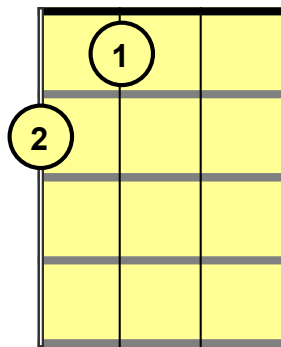

# Basic ukulele chords

C 0003

F 2010

G7 0212

G 0232

D7 2020

A 2100

E7 1202