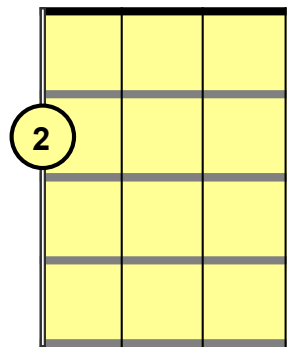

Basic ukulele chords

C 0003

F 2010

G7 0212

G 0232

D7 2020

A 2100

E7 1202

Am 2000

D 2220

Dm 2210

Em 0432

B7 4320

Bb 3211

Cm 0333

C7 0001

Gm 0231