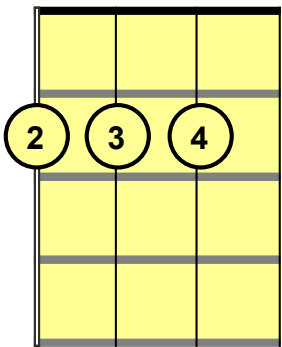

Basic ukulele chords

C 0003

F 2010

G7 0212

G 0232

D7 2020

A 2100

E7 1202

Am 2000

D 2220

Dm 2210

Em 0432

B7 4320

Bb 3211

Cm 0333

C7 0001

Gm 0231