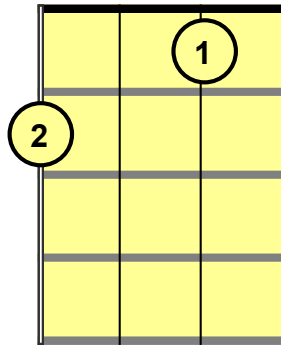

# Basic ukulele chords

C 0003

F 2010

G7 0212

G 0232

D7 2020

A 2100

E7 1202