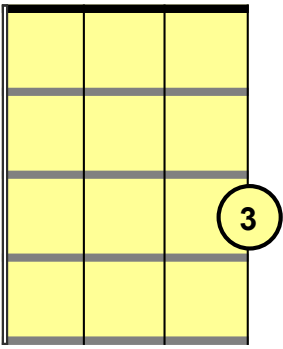

# Basic ukulele chords

C 0003

F 2010

G7 0212

G 0232

D7 2020

A 2100

E7 1202